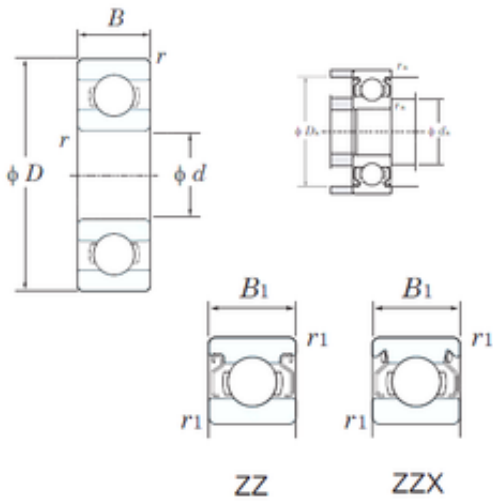

## ISO BEARING-SINGAPORE (PTE)LTD.

8 mm x 28 mm x 9 mm KOYO 638ZZ deep groove ball bearings

Bearing No. 638ZZ

Size	8x28x9 mm
Bore Diameter	8 mm
Outer Diameter	28 mm
Width	9 mm
d	8 mm
D	28 mm
B	9 mm
C	9 mm
r min.	0,3 mm
r1 min.	0,3 mm
da min.	10 mm
Da max.	26 mm
ra max.	0,3 mm
Weight	0,029 Kg
Basic dynamic load rating (C)	4,55 kN
Basic static load rating (C0)	1,95 kN
(Grease) Lubrication Speed	26000 r/min

638ZZ Bearing 2D drawings and 3D CAD models