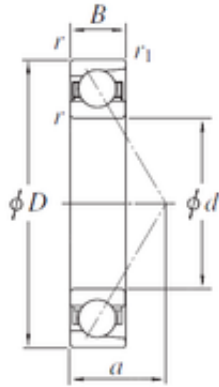

## ISO BEARING-SINGAPORE (PTE)LTD.

220 mm x 460 mm x 88,5 mm KOYO AC4446  
angular contact ball bearings

Bearing No. AC4446

Size	220x460x88.5 mm
Bore Diameter	220 mm
Outer Diameter	460 mm
Width	88,5 mm
d	220 mm
D	460 mm
B	88,5 mm
C	88,5 mm
a	142,1 mm
r min.	5 mm
r1 min.	2 mm
Weight	37,5 Kg
Basic dynamic load rating (C)	542 kN

AC4446 Bearing 2D drawings and 3D CAD models