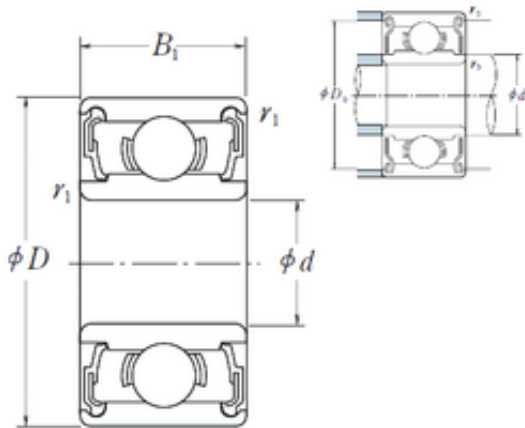

ISO BEARING-SINGAPORE (PTE)LTD.

7 mm x 22 mm x 7 mm NSK 627 DD deep groove ball bearings

Bearing No. 627 DD

Size	7x22x7 mm
Bore Diameter	7 mm
Outer Diameter	22 mm
Width	7 mm
d	7 mm
D	22 mm
B	7 mm
C	7 mm
r min.	0,3 mm
db max.	10,5 mm
Db min.	19 mm
rb max.	0,3 mm
Weight	0,0129 Kg
Basic dynamic load rating (C)	3,3 kN
Basic static load rating (C0)	1,37 kN

627 DD Bearing 2D drawings and 3D CAD models