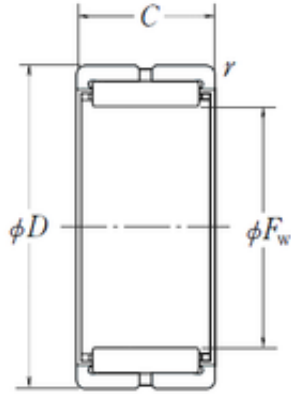

## NSK RNA5912 needle roller bearings

Bearing No. RNA5912

Size	68x85x34 mm
Bore Diameter	68 mm
Outer Diameter	85 mm
Width	34 mm
Fw	68 mm
D	85 mm
C	34 mm
r min.	1 mm
Weight	0,415 Kg
Basic dynamic load rating (C)	77,5 kN
Basic static load rating (C0)	145 kN
(Grease) Lubrication Speed	3800 r/min
hidYobi	RNA5912
LangID	1
D_	85
B_	34
hidTable	ecat_NSMRNR
GRS rpm	3800
ra	1
C0	145
C1_	34
DE_	79
SLR	26.5
Prod_Type3	NRB_S_RNA
d	68
DA_	5.5