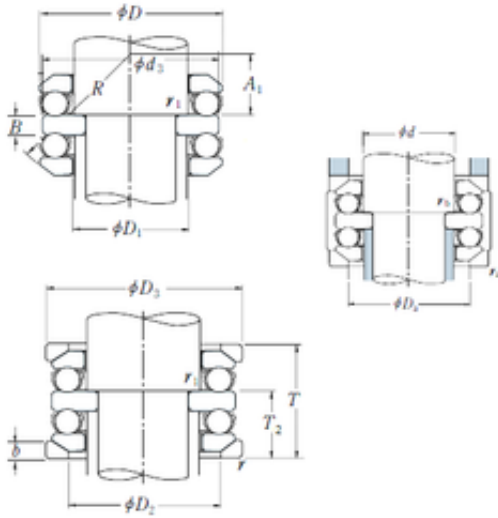

ISO BEARING-SINGAPORE (PTE)LTD.

120 mm x 210 mm x 27 mm NSK 54324XU
thrust ball bearings

Bearing No. 54324XU

54324XU Bearing 2D drawings and 3D CAD models

Size	120x210x143 mm
Bore Diameter	120 mm
Outer Diameter	210 mm
Width	143 mm
d	120 mm
d2	100 mm
D	210 mm
T	143 mm
T2	85 mm
b	22 mm
d3	209,5 mm
r min.	2,1 mm
r1 min.	1,1 mm
A1	58 mm
B	27 mm
D1	123 mm
D2	165 mm
D3	220 mm
R	160 mm
Da max.	165 mm
ra max.	2 mm
rb max.	1 mm
Weight	22,9 Kg
Basic dynamic load rating (C)	330 kN
Basic static load rating (C0)	930 kN